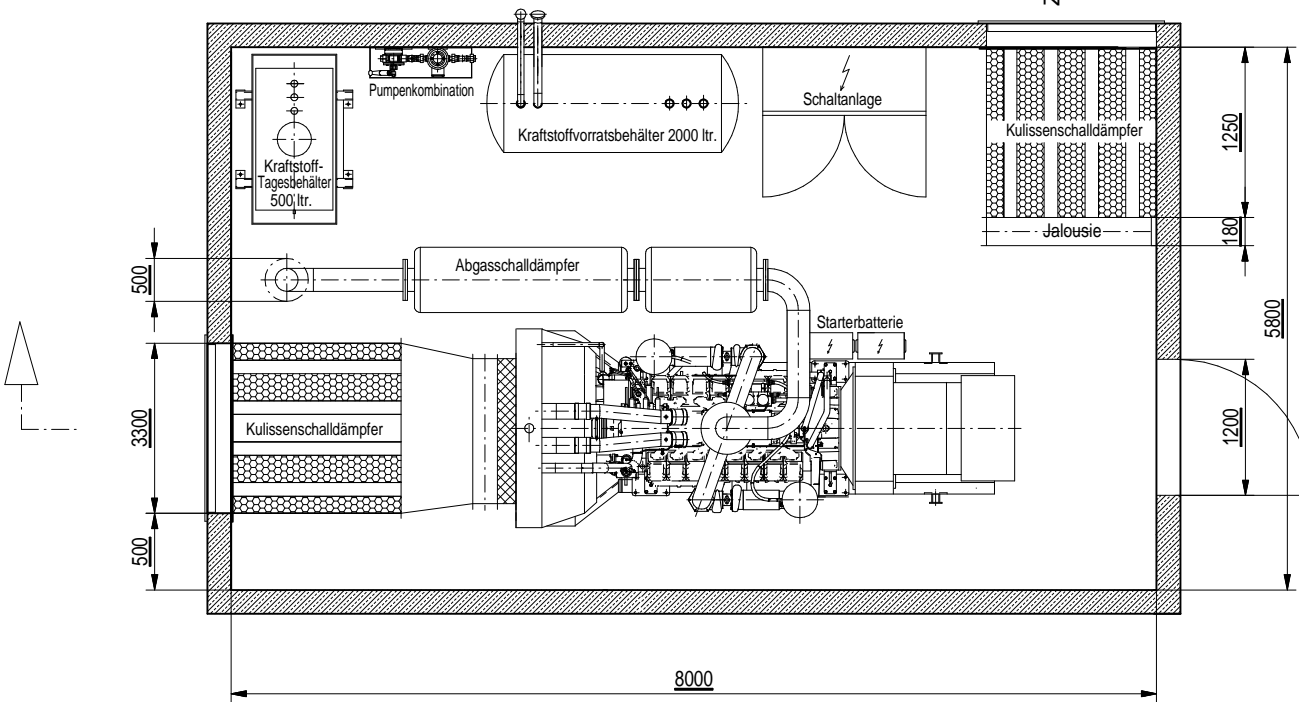

ABLUFT
←

ZULUFT
↓

Aggregatgewicht	Kühlluftbedarf	Verbrennungsluftbedarf	Abgasmenge	Kraftstoffverbrauch
7400 kg	88700 m³/h	4680 m³/h	12960 m³/h	236 ltr./Std.

EURO-DIESEL
WE SECURE YOUR POWER

EURO-DIESEL GmbH
Konrad-Zuse-Straße 3
47877 Willich
Tel.: +49 (0) 02154 - 48320-0
Fax: +49 (0) 02154 - 4832010
info@euro-diesel.de

Datum:

Name:

Datum:

Name:

Erstellt durch:

Geprüft von:

Benennung:

Maßstab:

Musterzeichnung Netzersatzanlage 1000 kVA

Blatt:

Zeichnungsnummer:

P N E A 0 1 5 - 1 4 - A U F - 0 0 - M - A 4