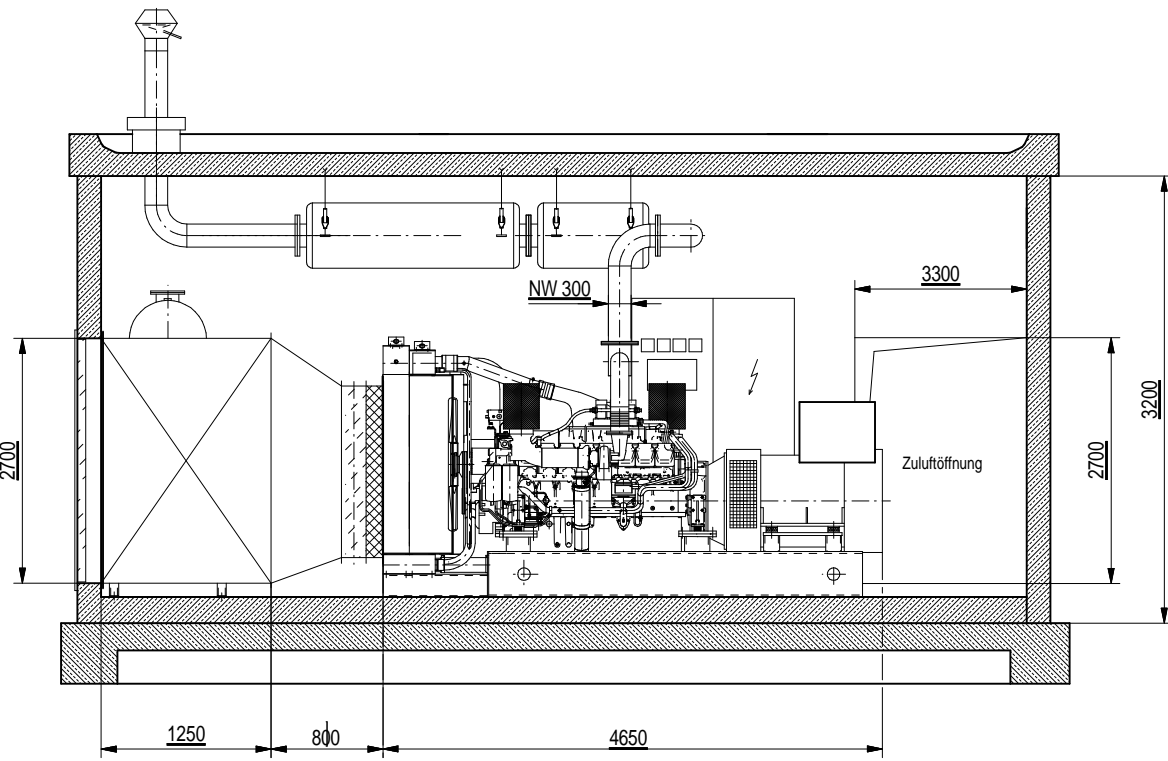

ABLUFT
←

ZULUFT
↓

Aggregatgewicht	Kühlluftbedarf	Verbrennungsluftbedarf	Abgasmenge	Kraftstoffverbrauch
7400 kg	88700 m³/h	4680 m³/h	12960 m³/h	236 ltr./Std.

EURO-DIESEL
WE SECURE YOUR POWER

EURO-DIESEL GmbH
Konrad-Zuse-Straße 3
47877 Willich
Tel.: +49 (0) 02154 - 48320-0
Fax: +49 (0) 02154 - 4832010
info@euro-diesel.de

Datum:

Name:

Datum:

Name:

Erstellt durch:

Geprüft von:

Benennung:

Maßstab:

Musterzeichnung Netzersatzanlage 1000 kVA

Blatt:

Zeichnungsnummer:

P N E A 0 1 5 - 1 4 - A U F - 0 0 - M - A 4